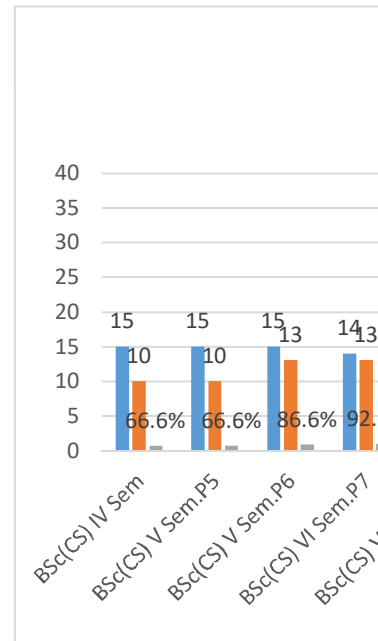

Course	Total	pass	pass Percentage
BSc(CS) IV Sem	15	10	66.6%
BSc(CS) V Sem.P5	15	10	66.6%
BSc(CS) V Sem.P6	15	13	86.6%
BSc(CS) VI Sem.P7	14	13	92.80%
BSc(CS) VI Sem.P8	14	13	100.00%
Bcom(CA) IV Sem	37	29	70.30%
Bcom(CA) V Sem,P5	37	30	81.80%
Bcom(CA) V Sem,P6	37	29	78.30%
Bcom(CA) VI Sem,P7	37	34	91.80%
Bcom(CA) VI Sem,P8	37	36	97.20%
BA(CA) IV Sem	7	7	100.00%
BA(CA) V Sem,P5	7	6	85.70%
BA(CA) V Sem,P6	7	6	85.70%
BA(CA) VI Sem,P7	6	6	100.00%
BA(CA) VI Sem,P8	6	6	100.00%