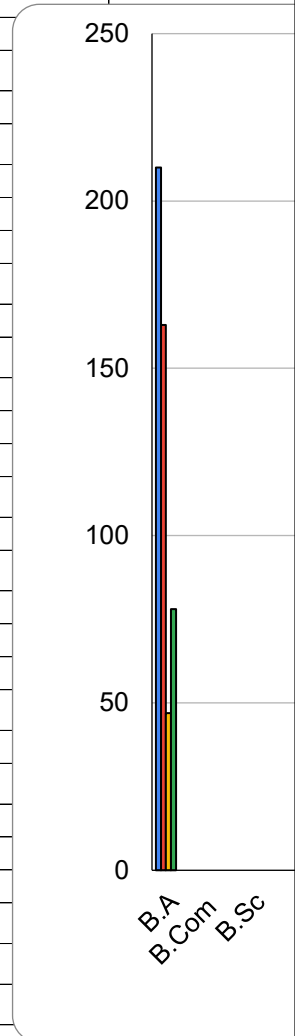

GDC IBRAHIMPATN
RESULTS(2020-20
TELUGU(SECOND LAN

I SEMESTER

GROUP	APPERD	PASS	FAIL	PERCENTAGE
-------	--------	------	------	------------

B.A	210	163	47	78
-----	-----	-----	----	----

[B.Com](#)

[B.Sc](#)

II SEMESTER

B.A	200	151	49	76
-----	-----	-----	----	----

[B.Com](#)

[B.Sc](#)

III SEMESTER

B.A	107	89	18	83
-----	-----	----	----	----

[B.Com](#)

[B.Sc](#)

IV SEMESTER

B.A	102	93	9	91
-----	-----	----	---	----

[B.Com](#)

[B.Sc](#)

250

200

150

100

50

0

B.A
B.Com
B.Sc

NAM						
21)						
GUAGE)						