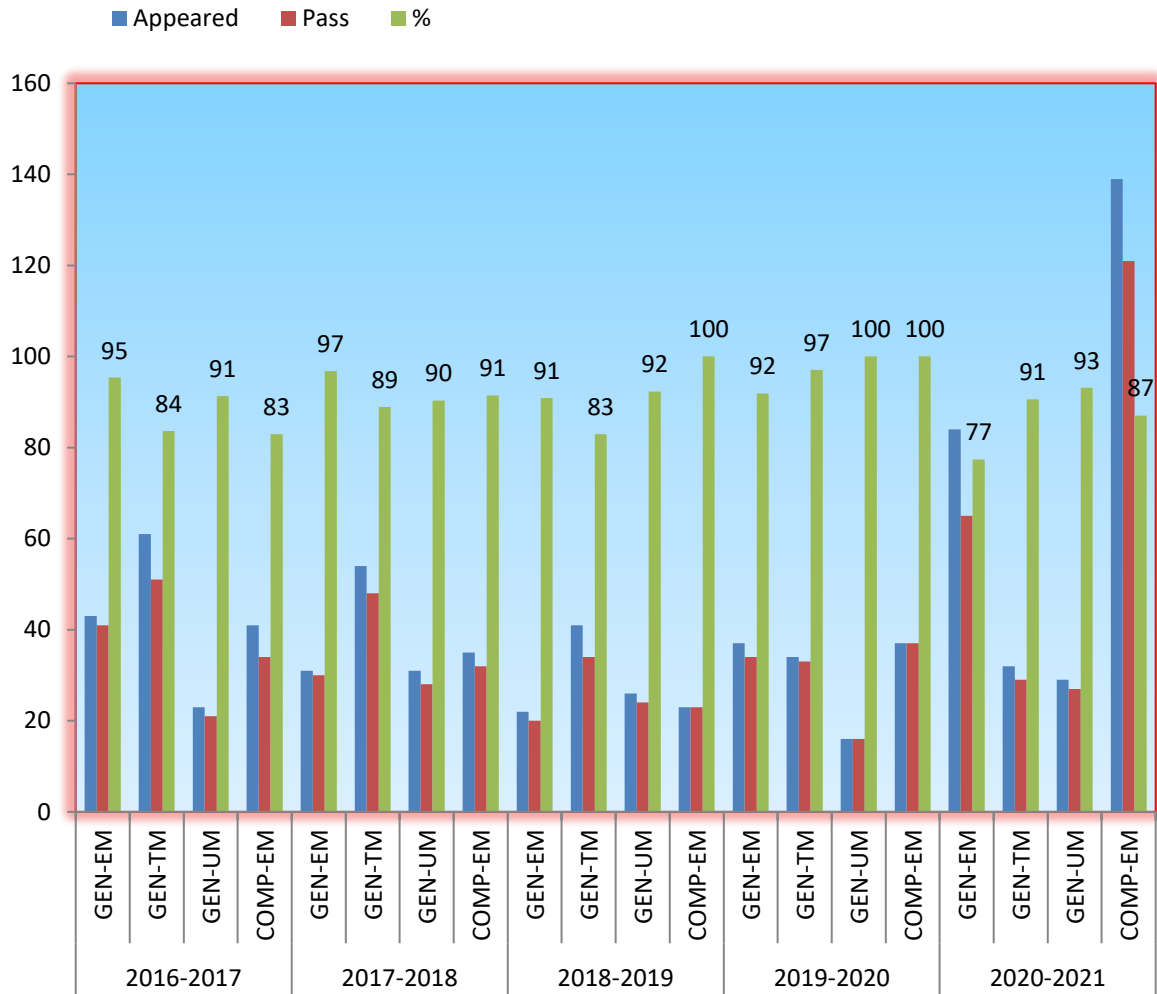

**GIRRAJ GOVERNMENT COLLEGE (A), NIZAMABAD**  
**DEPARTMENT OF COMMERCE & BUSINESS ADMINISTRATION**

**B.Com Result Analysis 2016-2021**

Academic year	Course	Appeared	Pass	%
2016-2017	GEN-EM	43	41	95
	GEN-TM	61	51	84
	GEN-UM	23	21	91
	COMP-EM	41	34	83
2017-2018	GEN-EM	31	30	97
	GEN-TM	54	48	89
	GEN-UM	31	28	90
	COMP-EM	35	32	91
2018-2019	GEN-EM	22	20	91
	GEN-TM	41	34	83
	GEN-UM	26	24	92
	COMP-EM	23	23	100
2019-2020	GEN-EM	37	34	92
	GEN-TM	34	33	97
	GEN-UM	16	16	100
	COMP-EM	37	37	100
2020-2021	GEN-EM	84	65	77
	GEN-TM	32	29	91
	GEN-UM	29	27	93
	COMP-EM	139	121	87

## B.Com Result Analysis 2016-2021