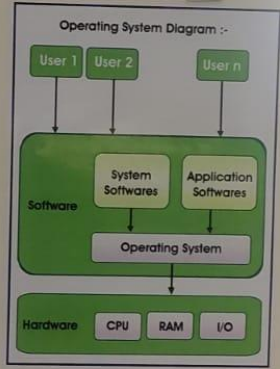

తమిళ నాటకం. ఎన్నో పని చేయడం ఉత్తమం దక్షిణం.

GPS Map Camera

Jammikunta, Telangana, India
7FV9+GWC, Jammikunta, Telangana 505122, India
Lat 18.293504°
Long 79.469732°
19/03/22 03:36 PM

GPS Map Camera

Jammikunta, Telangana, India
7FV9+GWC, Jammikunta, Telangana 505122, India
Lat 18.293801°
Long 79.469608°
19/03/22 03:32 PM