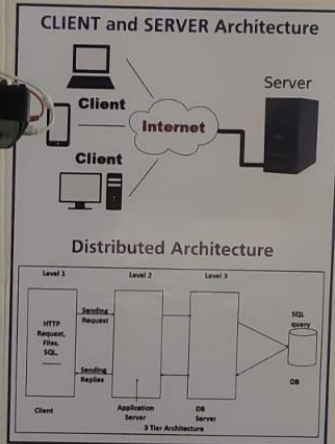

తమిళ నాటకం. ఎన్నో పని చేయడం ఉత్తమం దక్షిణం.

GPS Map Camera

Jammikunta, Telangana, India
7FV9+GWC, Jammikunta, Telangana 505122, India
Lat 18.293504°
Long 79.469732°
19/03/22 03:36 PM

GPS Map Camera

Jammikunta, Telangana, India
7FV9+GWC, Jammikunta, Telangana 505122, India
Lat 18.293801°
Long 79.469608°
19/03/22 03:32 PM