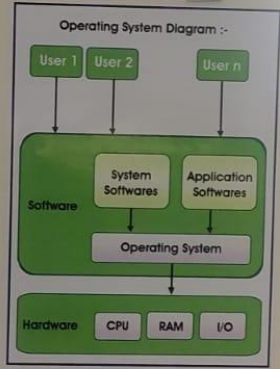

GPS Map Camera