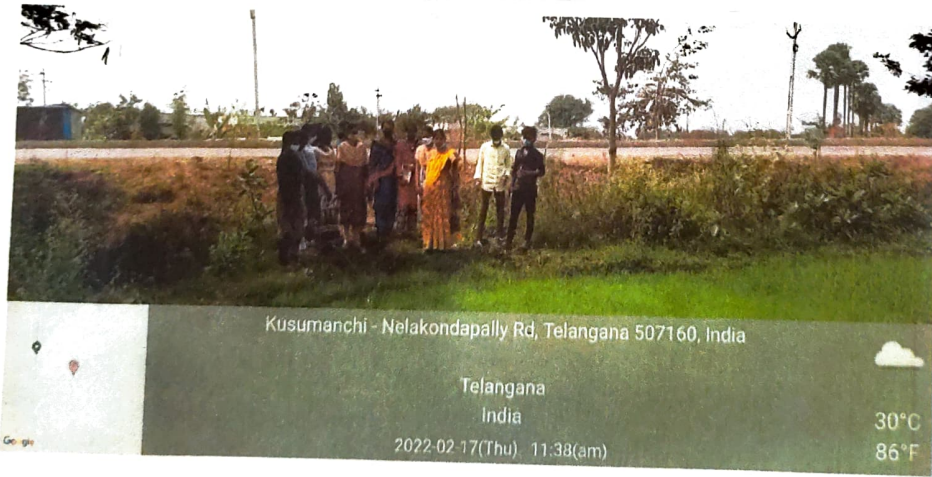

వెంపల చెట్లను చూపేస్తూ వాటి ఔషధ గుణాల
తెలుపుట

PRINCIPAL
Govt. Degree College
Nelakondapally-507160, Khammam Dist