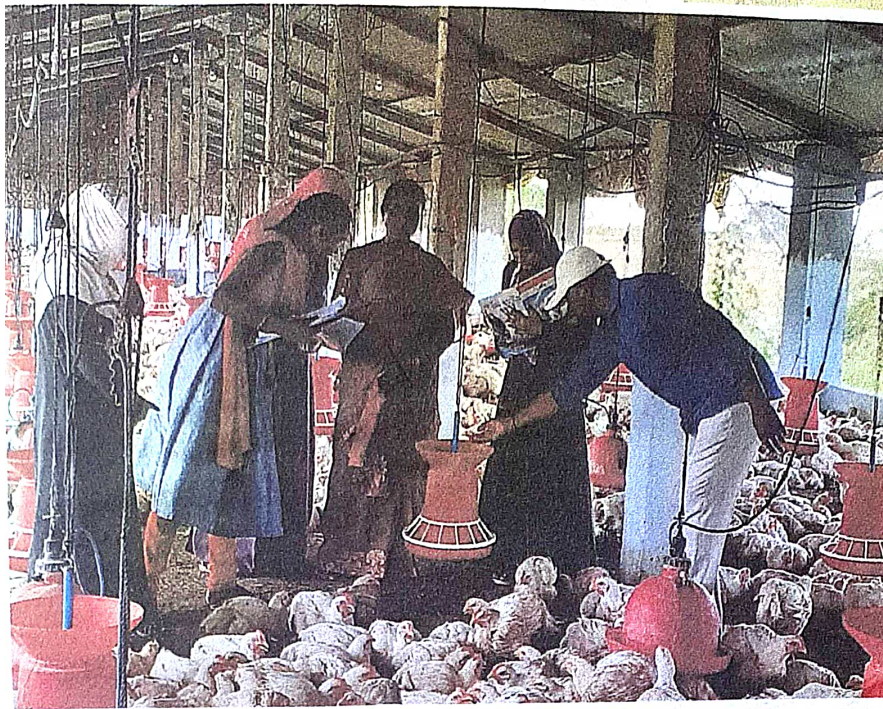

పొట్ల దాని పరిశీలన