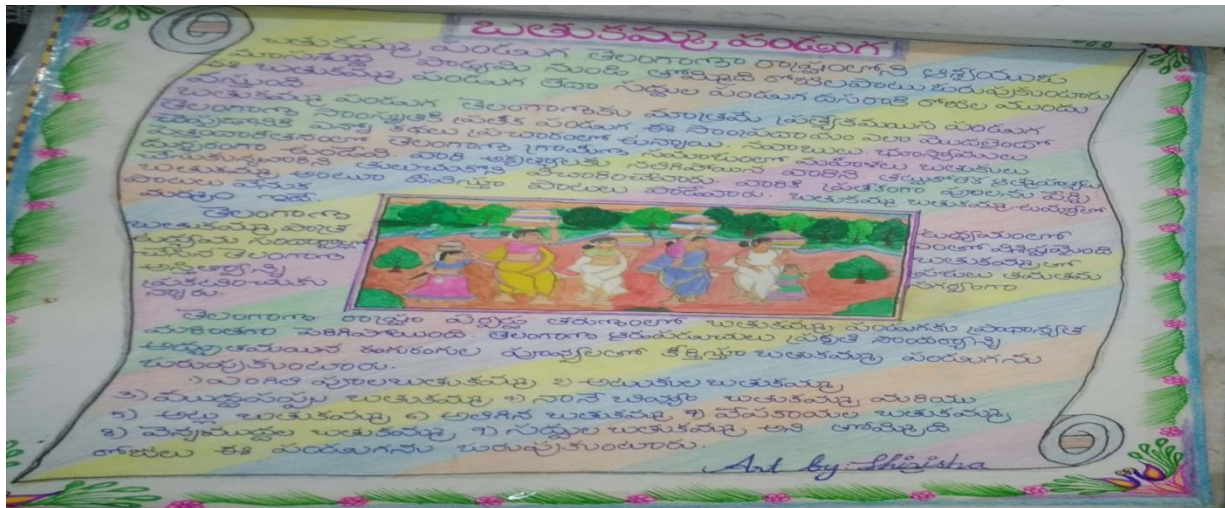

IPGDC For Women (A), Nampally – Department of Telugu

3. Details of Student Study Projects

S.No	Department of Telugu	Academic Year	No of study projects
1	Jignasa Study Project	2021 - 2022	02
2	Student Study Project	2021 - 2022	40

తెలుగు శాఖ విద్యార్థుల చేత అనేక సాహిత్య, సాంస్కృతిక మరియు విషయ సంబంధిత అంశాలపై చార్ట్ ప్రాజెక్టులను అకడమిక్ లో భాగంగా చేయుస్తున్నాము