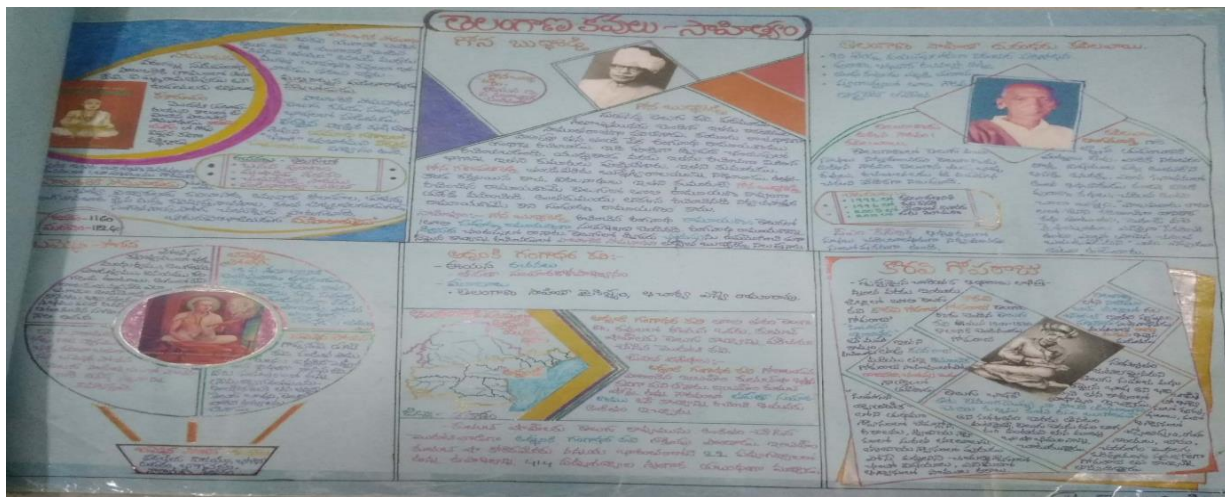

IPGDC For Women (A), Nampally – Department of Telugu

3. Details of Student Study Projects

S.No	Department of Telugu	Academic Year	No of study projects
1	Jignasa Study Project	2021 - 2022	02
2	Student Study Project	2021 - 2022	40

తెలుగు శాఖ విద్యార్థుల చేత అనేక సాహిత్య, సాంస్కృతిక మరియు విషయ సంబంధిత అంశాలపై చార్ట్ ప్రాజెక్టులను అకడమిక్ లో భాగంగా చేయుస్తున్నాము