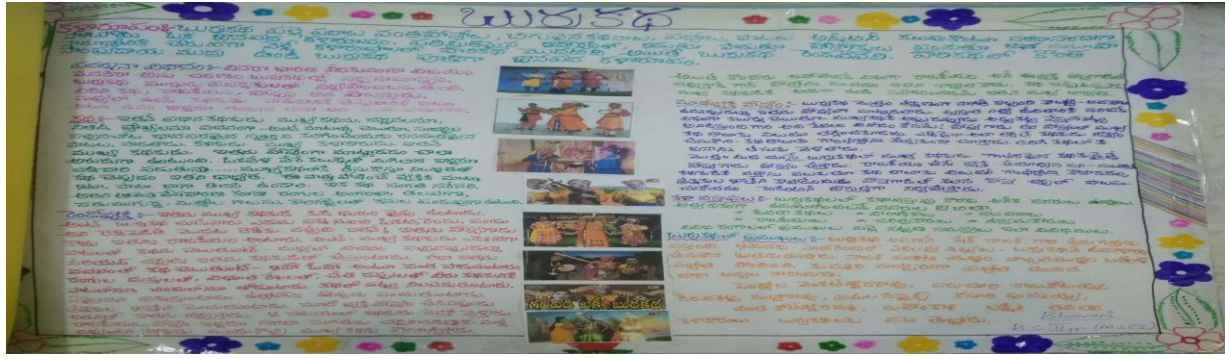

IPGDC For Women (A), Nampally – Department of Telugu

3. Details of Student Study Projects

S.No	Department of Telugu	Academic Year	No of study projects
1	Jignasa Study Project	2021 - 2022	02
2	Student Study Project	2021 - 2022	40

తెలుగు శాఖ విద్యార్థుల చేత అనేక సాహిత్య, సాంస్కృతిక మరియు విషయ సంబంధిత అంశాలపై చార్ట్ ప్రాజెక్టులను అకడమిక్ లో భాగంగా చేయుస్తున్నాము