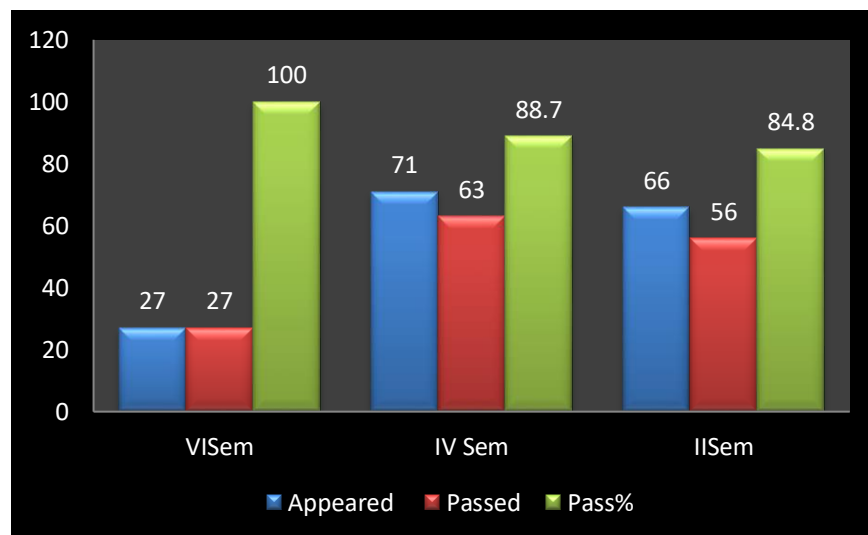

### TOTAL

Group	Appeared	Passed	Pass%
VI Sem	27	27	100
IV Sem	71	63	88.7
II Sem	66	56	84.8